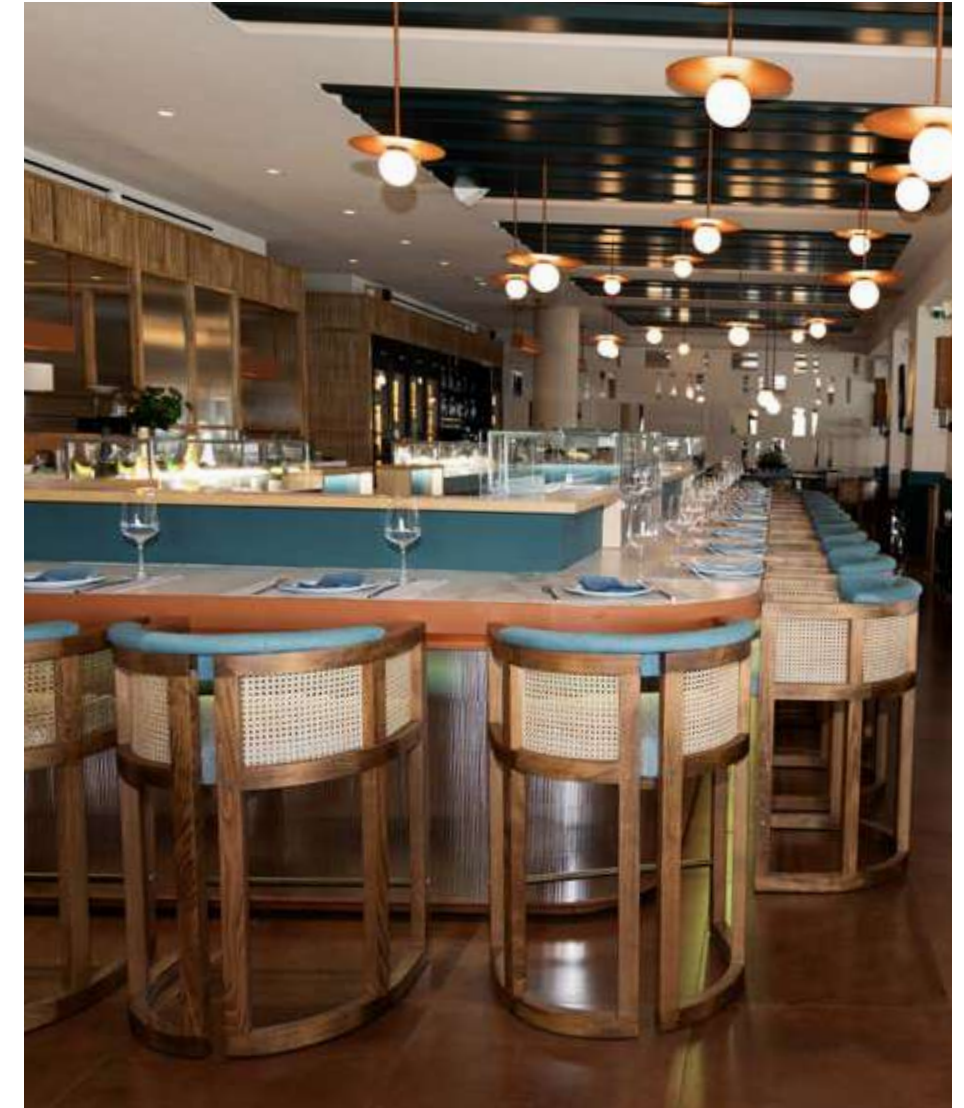

**DENSO — 2365**  
W59 x D60 x H93/103 - SH67/77  
Beech Wood

**JARET STOOL — 2593**  
W43 x D55 x H105 - SH75  
Beech Wood / Tropical Wood

**MOLINA — 2779**  
W60 x D51 x H90/100 - SH65/75  
Beech Wood