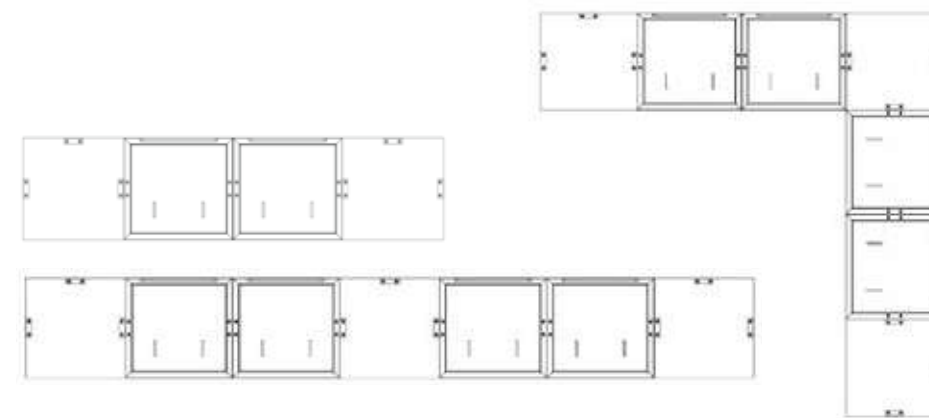

ALORA MODULAR SOFA SEMISTAND — 2933
W71 x D73 x H99 - SH67
Aluminum