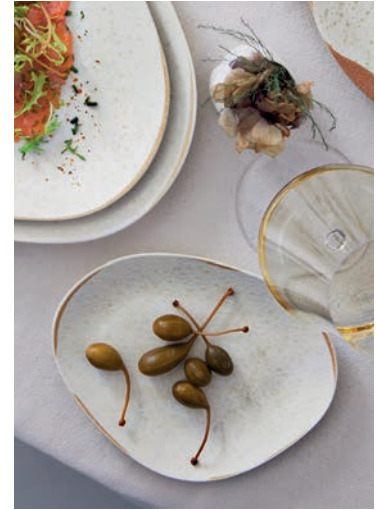

SAND WIND

890552

Kum, rüzgâr ve suyun
özgün hareketlerinden ilham
alan ve şekilleriyle
tabiatın doğal bir anını
taşıyan tasarım...

Sand Wind,
sunumlara rustik bir
zarafet katmak için
mükemmeldir.

*A design inspired by the
unique movements of
sand, wind and water,
and carrying a natural
moment of nature with
its shapes...*

*Sand Wind is perfect for
adding a rustic elegance
to your dining
experience.*