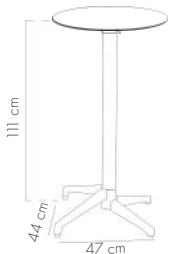

View Details

Moon-C Bar Ø69 cm V2 | Foldable Bar Table

HPL/CPL TERRAZZO-2 /
IVORY WHITE

HPL/CPL TERRAZZO-2 /
BLACK

HPL/CPL TERRAZZO-2 /
BEIGE

HPL/CPL TERRAZZO-2 /
MINK

HPL/CPL TERRAZZO-2 /
ANTHRACITE

Table top details page: 312