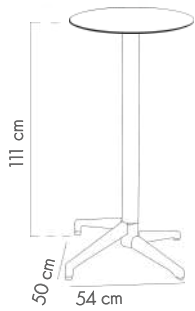

View Details

Moon-C Bar Ø77 cm | Fixed Bar Table

Table top details page: 312

View Details

Moon-C Bar Ø77 cm V2 | Foldable Bar Table

Table top details page: 312

View Details

Ivy-L 735mm Table Base