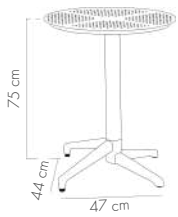

MINK

View Details

MOON Ø60 cm | Fixed Table

ANTHRACITE

BEIGE

BLACK

IVORY WHITE

MINK