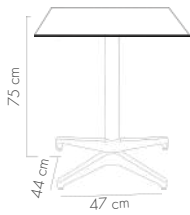

View Details

MOON-C 69x69 cm | Fixed Table

Table top details page: 312

View Details

MOON-C 69x69 cm V2 | Foldable Table

Table top details page: 312

View Details

MOON-C 77x77 cm | Fixed Table