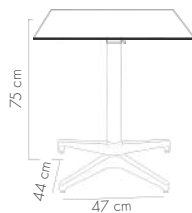

MOON-C 60x60 cm V2 | Foldable Table

HPL/CPL TERRAZZO-2 /
MINK

HPL/CPL TERRAZZO-2 /
ANTHRACITE

HPL/CPL TERRAZZO-2 /
BEIGE

HPL/CPL TERRAZZO-2 /
IVORY WHITE

HPL/CPL TERRAZZO-2 /
BLACK

Table top details page: 312