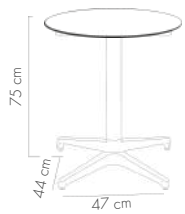

HPL/CPL TERRAZZO-2 /
BEIGE

HPL/CPL TERRAZZO-2 /
MINK

Table top details page: 312

View Details

MOON-C Ø69 cm | Fixed Table

Table top details page: 312

View Details

MOON-C Ø69 cm V2 | Foldable Table