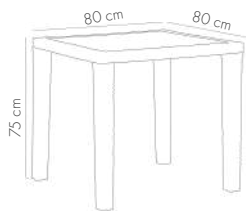

ANTARES 80x80 cm Table

ANTHRACITE

BEIGE

IVORY WHITE

MINK

WENGE

View Details

ANTARES 80x120 cm Table