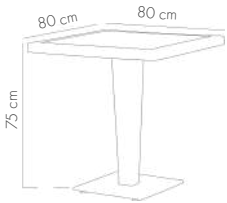

WENGE

View Details

ANTARES 80x80 cm | Chrome Leg Table

ANTHRACITE

BEIGE

IVORY WHITE

MINK

WENGE