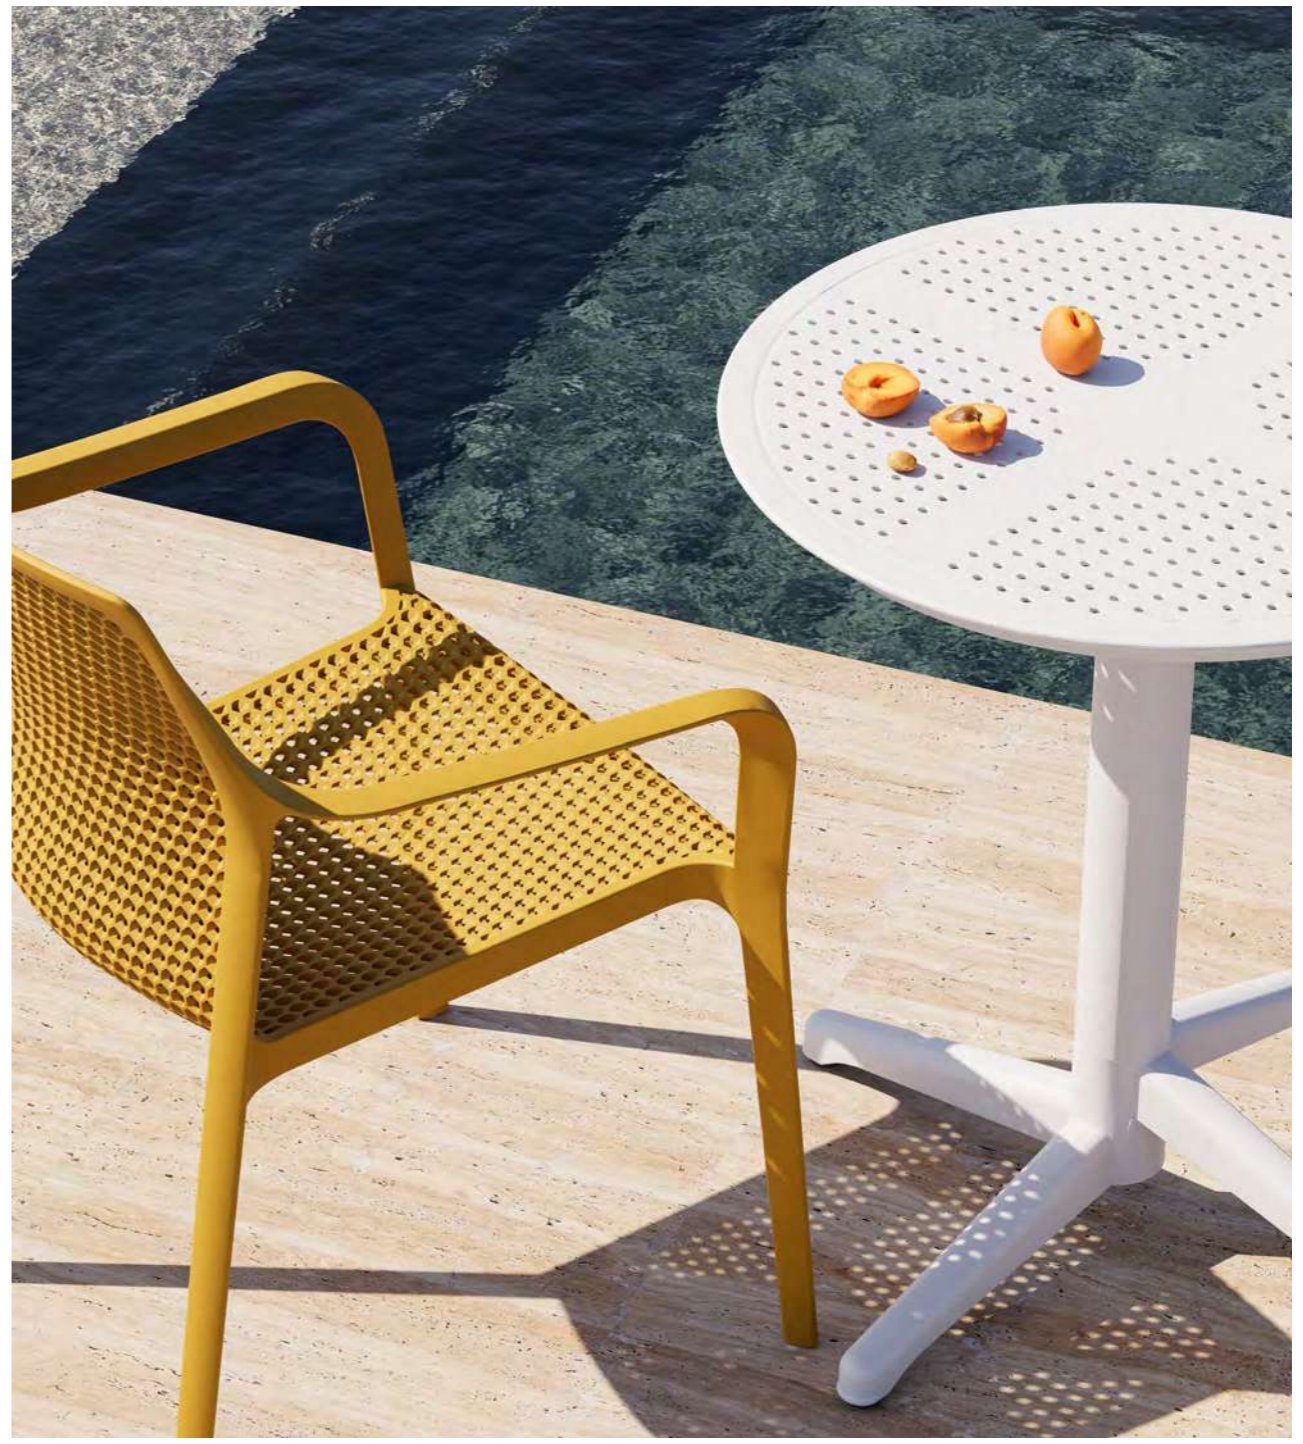

+

Armchair **Briza** & Table **Moon** Ø60

+

new

+

+

+

new