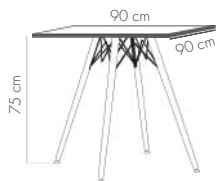

Table top details page: 312

View Details

Lamax-N | 77x77 cm Table

HPL/CPL ANTHRACITE
GRAY

HPL/CPL BLACK MARBLE

HPL/CPL NOVECENTO

HPL/CPL TERRAZZO-2

HPL/CPL WHITE