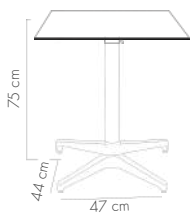

View Details

MOON-C 69x69 cm | Fixed Table

Table top details page: 312

View Details

MOON-C 69x69 cm V2 | Foldable Table

Table top details page: 312

View Details

MOON-C 77x77 cm | Fixed Table