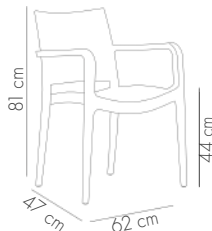

Fabric details page: 307-308