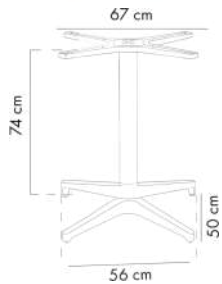

Moon-L Fixed | 67 cm Table Base