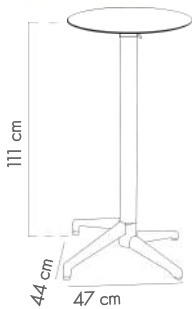

View Details

Moon-C Bar Ø60 cm V2 | Foldable Bar Table

HPL/CPL TERRAZZO-2 /
IVORY WHITE

HPL/CPL TERRAZZO-2 /
BLACK

HPL/CPL TERRAZZO-2 /
BEIGE

HPL/CPL TERRAZZO-2 /
MINK

HPL/CPL TERRAZZO-2 /
ANTHRACITE

Table top details page: 312