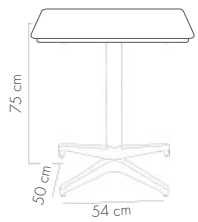

BEIGE

BLACK

IVORY WHITE

MINK

View Details

MOON 80x80 cm V2 | Foldable Table

ANTHRACITE

BEIGE