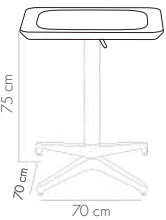

MINK

View Details

MOON Ø60 cm | Fixed Table

ANTHRACITE

BEIGE

BLACK

IVORY WHITE

MINK