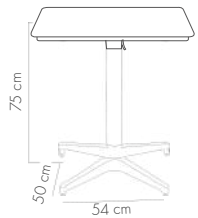

View Details