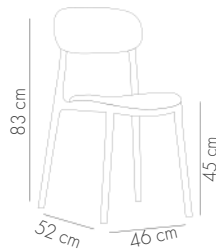

View Details