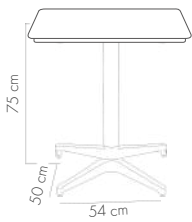

MOON 70x70 cm | Fixed Table

ANTHRACITE

BEIGE

BLACK

IVORY WHITE

MINK

View Details

MOON 70x70 cm V2 | Foldable Table