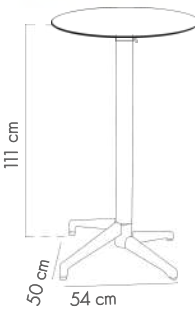

View Details

Moon-C Bar Ø77 cm | Fixed Bar Table

Table top details page: 312

View Details

Moon-C Bar Ø77 cm V2 | Foldable Bar Table

Table top details page: 312

View Details

Ivy-L 735mm Table Base