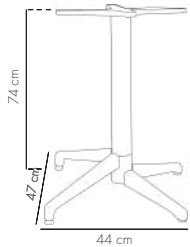

Moon Fixed | 49 cm Table Base

ANTHRACITE

BEIGE

BLACK

IVORY WHITE

MINK

View Details

Moon Foldable V2 | 49 cm Table Base