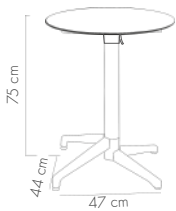

HPL/CPL TERRAZZO-2 /
BEIGE

HPL/CPL TERRAZZO-2 /
MINK

Table top details page: 312

View Details

MOON-C Ø69 cm | Fixed Table

Table top details page: 312

View Details

MOON-C Ø69 cm V2 | Foldable Table