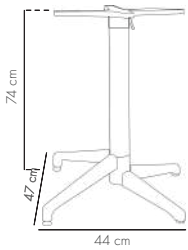

Moon Fixed | 49 cm Table Base

ANTHRACITE

BEIGE

BLACK

IVORY WHITE

MINK

View Details

Moon Foldable V2 | 49 cm Table Base