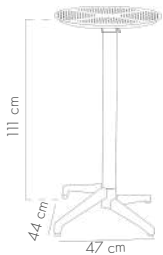

MINK

View Details

MOON Bar Ø60 cm V2 | Foldable Bar Table

ANTHRACITE

BEIGE

BLACK

IVORY WHITE

MINK