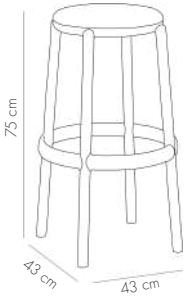

View Details