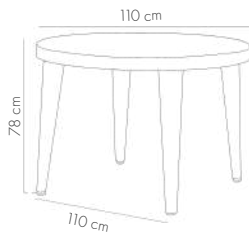

OSAKA Ø110 cm Table

View Details

OSAKA 90x90 cm Table

View Details