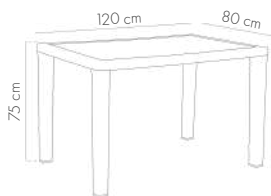

ANTHRACITE

BEIGE

BLACK

IVORY WHITE

MINK

WENGE

View Details

OSAKA Ø110 cm Table