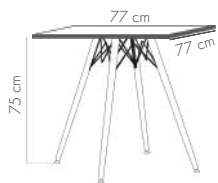

Lamax-T | 77x77 cm Table

HPL/CPL ANTHRACITE
GRAY

HPL/CPL BLACK MARBLE

HPL/CPL NOVECENTO

HPL/CPL TERRAZZO-2

HPL/CPL WHITE

HPL/CPL WHITE MARBLE

Table top details page: 312