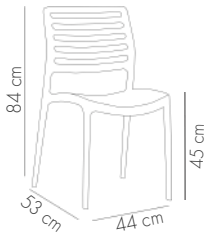

View Details