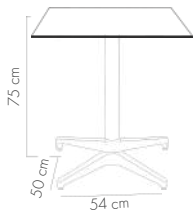

View Details

MOON-C 69x69 cm | Fixed Table

Table top details page: 312

View Details

MOON-C 69x69 cm V2 | Foldable Table

Table top details page: 312

View Details

MOON-C 77x77 cm | Fixed Table