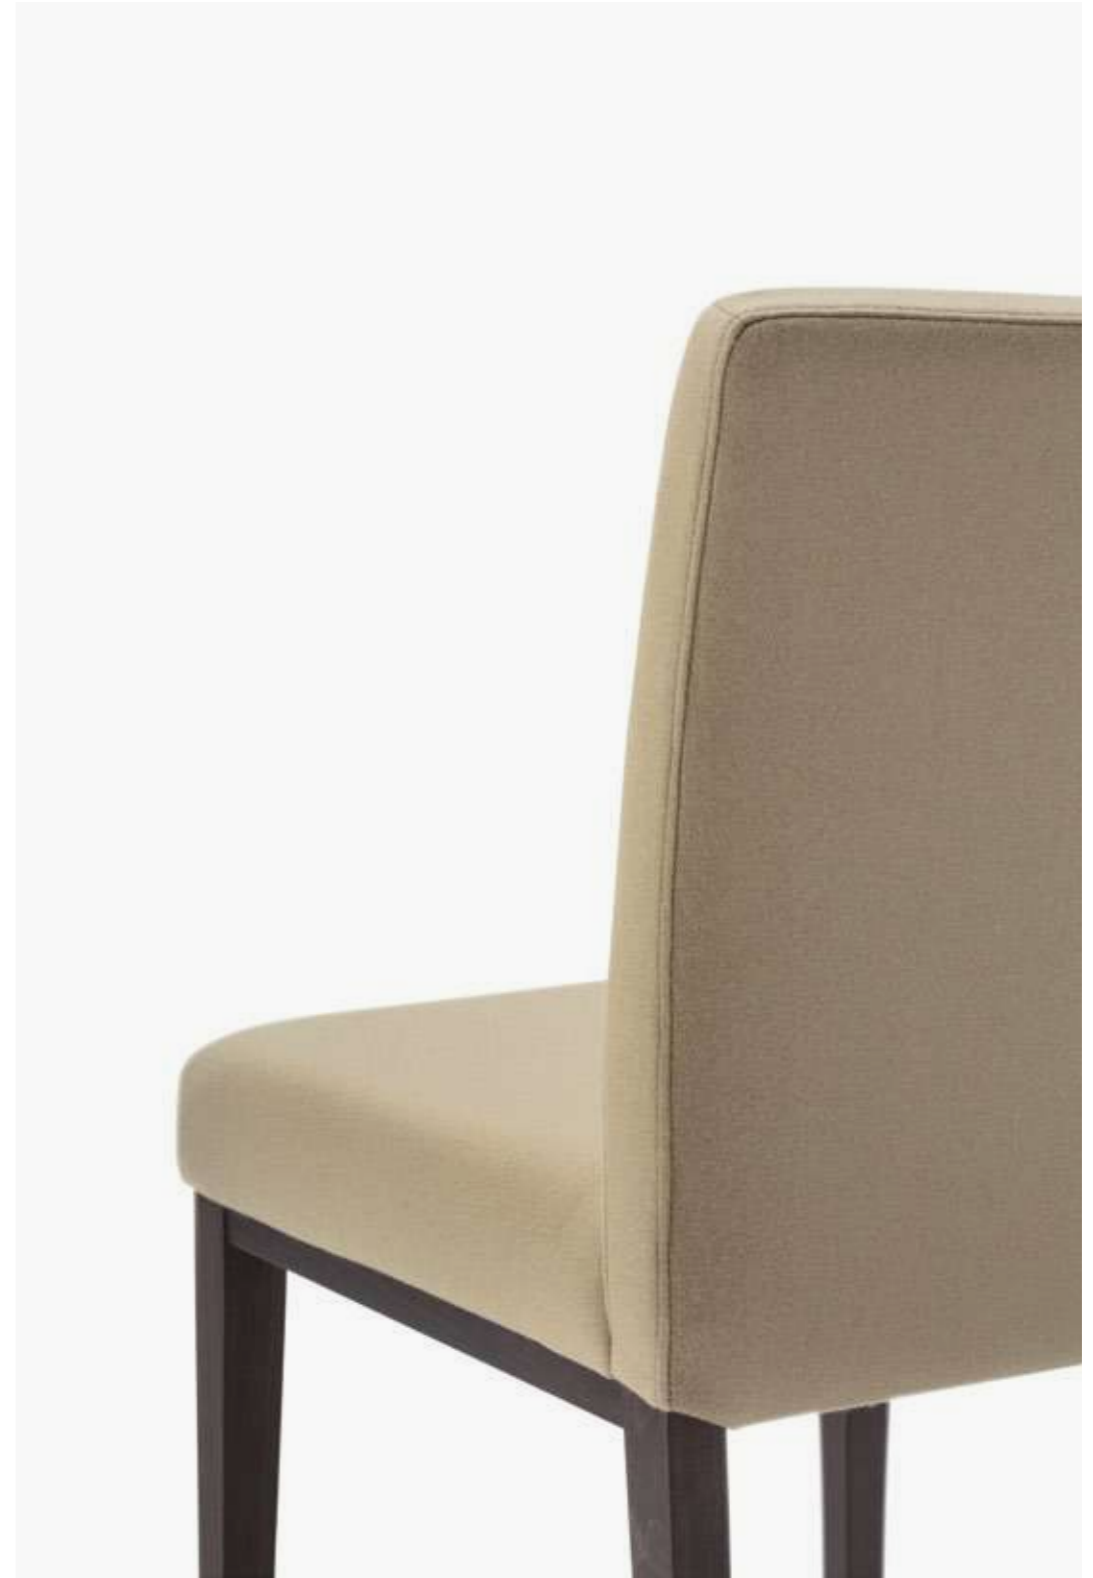

OPERA CASTA - 49g.i6

Colour: MCC Fabric: Camira Syn. Bracket HLDS23
Total Height 87 Seat Height 49.5 Width 47.5 Depth 57